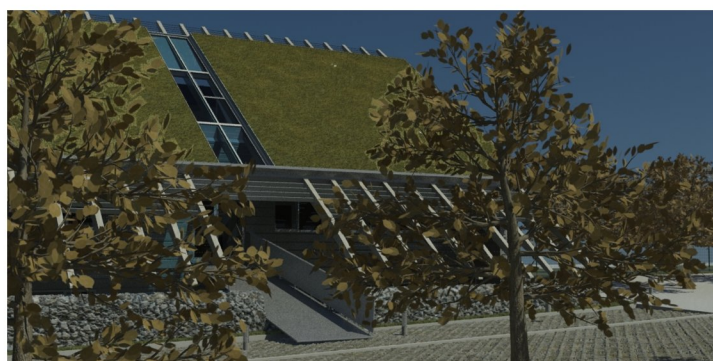

BSolutions construit son propre bâtiment de bureaux.
Mission d'architecture et d'ingénierie pour la construction d'un bâtiment de 3 niveaux basse énergie à toiture verte intensive inclinée.

Démarrage du chantier - Terrassement:

STABILITÉ ET GÉOTECHNIQUE

TECHNIQUES SPÉCIALES

COORDINATION SÉCURITÉ

DÉVELOPPEMENT DURABLE

MANAGEMENT DE PROJETS

VOIRIE, INFRASTRUCTURE

ARCHITECTURE

Maître de l'ouvrage :
BSOLUTIONS MANAGEMENT SCPRL
Parc Scientifique Créalys
Rue Camille Hubert, 15
5032 ISNES (GEMBOUX)

Adresse du Chantier :
Parc Scientifique Créalys
Rue Louis Genonseau
5032 ISNES (GEMBOUX)

Surface intérieure: 1.200 m²
Répartis sur 3 étages

Début du chantier : octobre 2011
Fin du chantier :

Budget estimé: