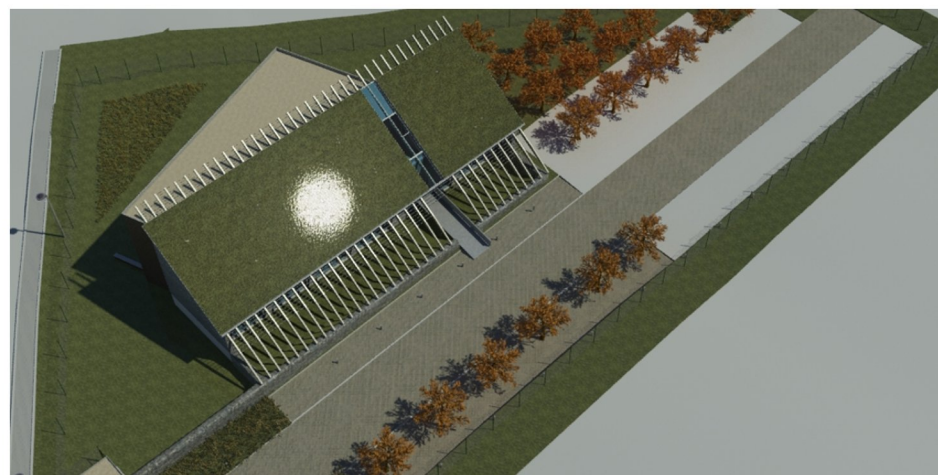

BSolutions construit son propre bâtiment de bureaux.
Mission d'architecture et d'ingénierie pour la construction d'un bâtiment de 3 niveaux basse énergie à toiture verte intensive inclinée.

Démarrage du chantier - Terrassement:

STABILITÉ ET GÉOTECHNIQUE

TECHNIQUES SPÉCIALES

COORDINATION SÉCURITÉ

DÉVELOPPEMENT DURABLE

MANAGEMENT DE PROJETS

VOIRIE, INFRASTRUCTURE

ARCHITECTURE

Maître de l'ouvrage :
BSOLUTIONS MANAGEMENT SCPRL
Parc Scientifique Créalys
Rue Camille Hubert, 15
5032 ISNES (GEMBOUX)

Adresse du Chantier :
Parc Scientifique Créalys
Rue Louis Genonseau
5032 ISNES (GEMBOUX)

Surface intérieure: 1.200 m²
Répartis sur 3 étages

Début du chantier : octobre 2011
Fin du chantier :

Budget estimé: