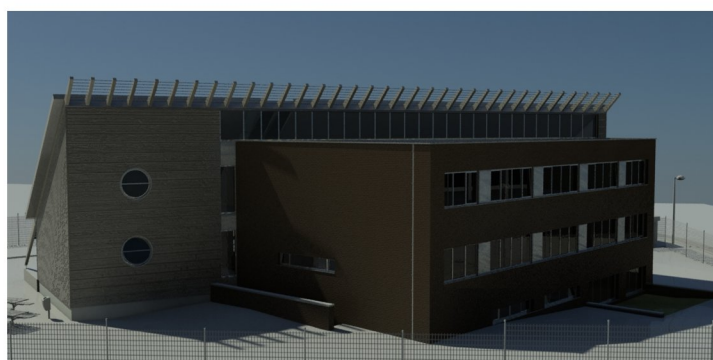

BSolutions construit son propre bâtiment de bureaux.
Mission d'architecture et d'ingénierie pour la construction d'un bâtiment de 3 niveaux basse énergie à toiture verte intensive inclinée.

Démarrage du chantier - Terrassement:

STABILITÉ ET GÉOTECHNIQUE

TECHNIQUES SPÉCIALES

COORDINATION SÉCURITÉ

DÉVELOPPEMENT DURABLE

MANAGEMENT DE PROJETS

VOIRIE, INFRASTRUCTURE

ARCHITECTURE

Maître de l'ouvrage :
BSOLUTIONS MANAGEMENT SCPRL
Parc Scientifique Créalys
Rue Camille Hubert, 15
5032 ISNES (GEMBOUX)

Adresse du Chantier :
Parc Scientifique Créalys
Rue Louis Genonseau
5032 ISNES (GEMBOUX)

Surface intérieure: 1.200 m²
Répartis sur 3 étages

Début du chantier : octobre 2011
Fin du chantier :

Budget estimé: